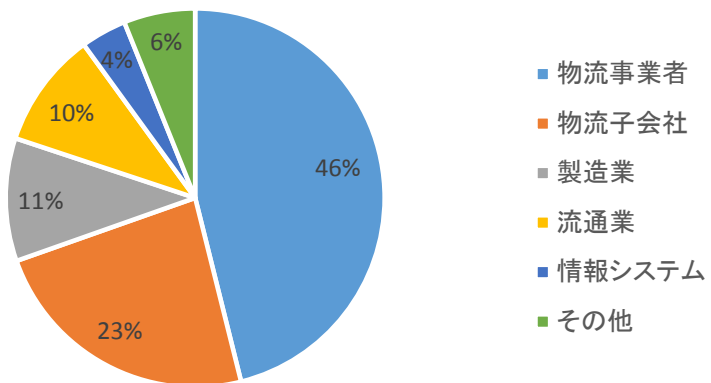

2014年度 物流技術管理士資格認定講座（第108期～第113期）

業種分布

役職分布

年齢分布