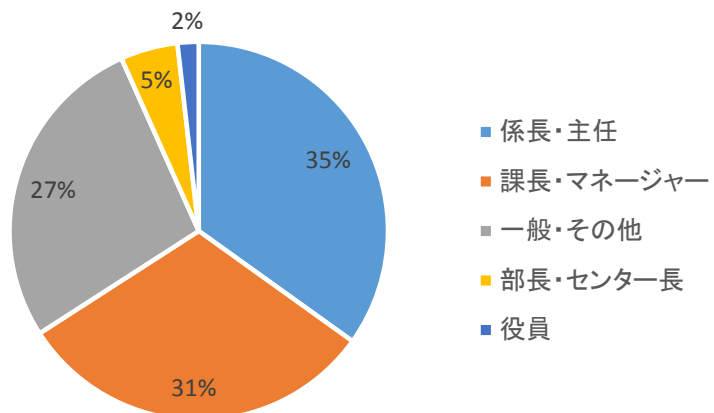

2014年度 物流技術管理士資格認定講座（第108期～第113期）

業種分布

役職分布

年齢分布